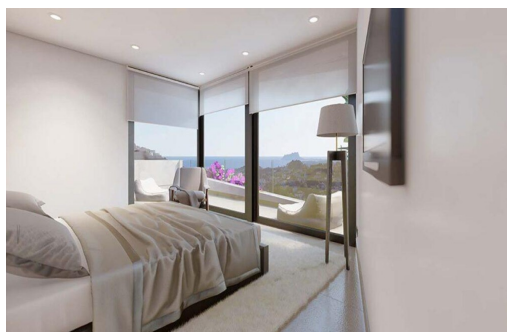

Villas neuves de luxe avec vue sur la mer à Benitachell ☐☐ Villas exclusives à Golden Valley, Poble Nou de Benitachell ☐ Découvrez ce superbe nouveau programme immobilier de 16 villas indépendantes avec une vue imprenable sur la mer, situé dans la prestigieuse urbanisation Golden Valley à Poble Nou de Benitachell, Alicante. Cette zone privilégiée se trouve entre les villes côtières populaires de Moraira et Javea, offrant un environnement résidentiel paisible entouré par la nature, tout en étant proche des plages, des restaurants et des services essentiels. La position surélevée garantit une vue panoramique sur la Méditerranée et un style de vie tranquille sur la Costa Blanca. ☐☐ Architecture moderne et design élégant ☐ Ces villas contemporaines présentent une architecture avant-gardiste combinée à des intérieurs spacieux baignés de lumière naturelle. Chaque maison a été soigneusement conçue pour offrir ...

Principales caractéristiques

- Chambres: 3
- Construit: 270m²
- Énergie: A
- Nbr. Sdb: 3
- Terrain: 328m²

Les caractéristiques

- Beach: 3000 Meters
- Double Bedrooms: 3
- Heating: Yes
- Near Commercial Center
- Number of Parking Spaces: 2
- Private Pool
- Terrace: 70 Msq.
- Under-Build / Basement
- Cour
- Gated
- Location: Coastal, Urbanisation
- Near Schools
- Parking - Space
- Storage / Trastero
- Toilet: 1
- Useable Build Space: 240 Msq.