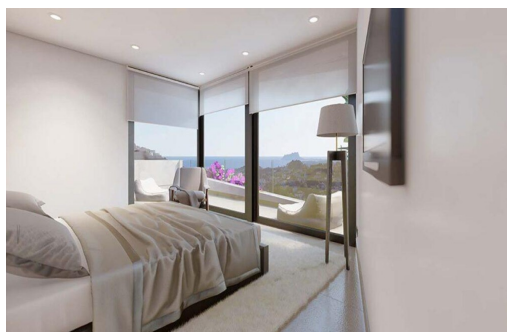

Villas de lujo de nueva construcción con vistas al mar en Benitachell. Villas exclusivas en Golden Valley, Poble Nou de Benitachell. Descubra esta excepcional promoción de nueva construcción de 16 villas independientes con impresionantes vistas al mar, situada en la prestigiosa urbanización Golden Valley, en Poble Nou de Benitachell, Alicante. Esta privilegiada zona se encuentra entre las populares localidades costeras de Moraira y Jávea, y ofrece un entorno residencial tranquilo rodeado de naturaleza, pero cerca de playas, restaurantes y servicios esenciales. Su elevada ubicación garantiza unas vistas panorámicas del Mediterráneo y un estilo de vida tranquilo en la Costa Blanca. Arquitectura moderna y diseño elegante. Estas villas contemporáneas presentan una arquitectura vanguardista combinada con interiores espaciosos llenos de luz natural. Cada vivienda ha sido cuidadosamente diseñada para ofrecer comodidad, ...