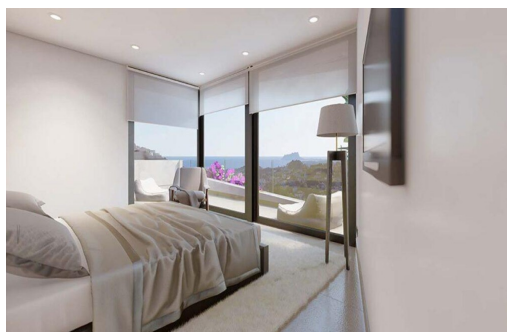

REF: RD-66176
New Build · Villa · Benitachell

3 SCHLAFZIMMER

3 BADEZIMMER

270M²

328M²

JA

A

Luxuriöse Neubau-Villen mit Meerblick in Benitachell – Exklusive Villen in Golden Valley, Poble Nou de Benitachell – Entdecken Sie diese herausragende Neubau-Siedlung mit 16 unabhängigen Villen mit atemberaubendem Meerblick in der prestigeträchtigen Urbanisation Golden Valley in Poble Nou de Benitachell, Alicante. Diese privilegierte Gegend liegt zwischen den beliebten Küstenstädten Moraira und Javea und bietet eine ruhige Wohnumgebung inmitten der Natur, dennoch in der Nähe von Stränden, Restaurants und wichtigen Dienstleistungen. Die erhöhte Lage garantiert einen Panoramablick auf das Mittelmeer und einen ruhigen Lebensstil an der Costa Blanca. – Moderne Architektur und elegantes Design – Diese modernen Villen zeichnen sich durch avantgardistische Architektur in Kombination mit geräumigen, lichtdurchfluteten Innenräumen aus. Jedes Haus wurde sorgfältig entworfen, um Komfort, Privatsphäre und Funktionalität zu bieten...

Hauptmerkmale

- Schlafzimmer: 3
- Gebaute Fläche: 270m²
- Energiebewertung: A
- Badezimmer: 3
- Grundstück: 328m²

Charakteristik

- Beach: 3000 Meters
- Garden
- Heating: Yes
- Near Commercial Center
- Number of Parking Spaces: 2
- Private Pool
- Terrace: 70 Msq.
- Under-Build / Basement
- Double Bedrooms: 3
- Gated
- Location: Coastal, Urbanisation
- Near Schools
- Parking - Space
- Storage / Trastero
- Toilet: 1
- Useable Build Space: 240 Msq.