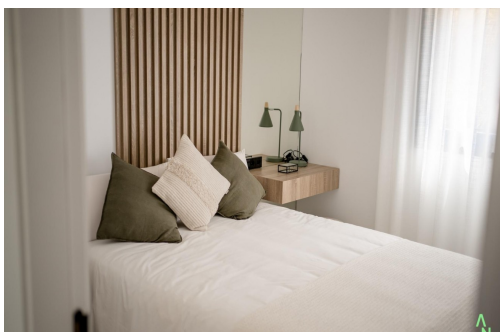

Appartements neufs au Condado de Alhama Golf Resort Murcia ☐☐ Une vie moderne dans un prestigieux complexe de golf ☐ Découvrez ces appartements neufs situés dans le célèbre Condado de Alhama Golf Resort, dans la région de Murcie. Ce complexe résidentiel exclusif composé de villas et d'appartements est situé dans un complexe sécurisé entouré par la nature, des installations sportives et un parcours de golf de championnat, offrant un style de vie exceptionnel dans un environnement méditerranéen paisible. ☐☐ Condado de Alhama est un complexe de golf bien établi, doté d'un centre commercial, de supermarchés, de bars, de restaurants, d'espaces sportifs et de jardins paysagers. C'est un choix idéal pour une résidence permanente ou une maison de vacances, alliant confort, sécurité et loisirs. ☐☐ Appartements contemporains avec terrasses et solariums ☐ Les appartements sont répartis dans des immeubles bas de 8 u...