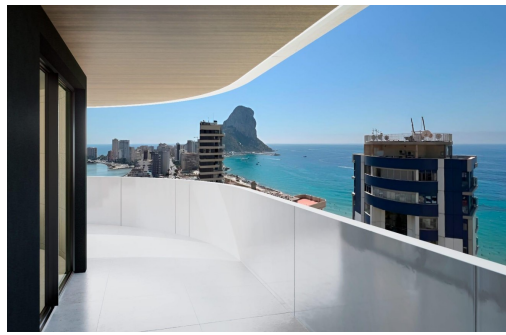

Apartamentos de Lujo en Calpe a Solo 3 Minutos de la Playa ☐☐ Viviendas Exclusivas en el Corazón de la Costa Blanca ☐ Descubra una nueva forma de vivir en la Costa Blanca con este exclusivo residencial de obra nueva en Calpe. Este complejo ofrece 55 apartamentos modernos de 1, 2 y 3 dormitorios, diseñados para ofrecer un equilibrio perfecto entre elegancia, confort y funcionalidad. ☐☐ Ubicados a solo 400 metros de la playa de Arenal-Bol y del emblemático Peñón de Ifach, estos apartamentos combinan una ubicación privilegiada con instalaciones de lujo, ideales tanto para residencia habitual como para inversión. ☐☐ Instalaciones Premium para un Estilo de Vida Exclusivo ☐ Este residencial redefine el lujo mediterráneo, con modernas zonas comunes diseñadas para el bienestar y la comodidad de sus residentes: ☐☐ Piscina infinity en la azotea con impresionantes vistas panorámicas. ☐ Gimnasio y spa para el máximo c...

Información clave

- Habitaciones: 2
- Baños: 2
- Construidos: 111m²
- Calificación energética: B

Características

- Beach: 400 Meters
- Communal Pool
- Double Bedrooms: 2
- Elevator/Lift
- Gated
- Gimnasio
- Jacuzzi
- Location: Coastal, Urbanisation
- Near Bus Route
- Near Commercial Center
- Near Schools
- Near Trees
- Parking - Space
- Terrace: 7 Msq.
- Useable Build Space: 104 Msq.