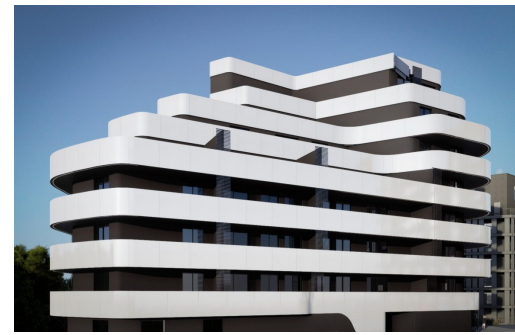

REF: RD-57263

Nueva construcción · Piso · Calpe

2 HABITACIONES

2 BAÑOS

111M²

0M²

SÍ

B

Apartamentos de Lujo en Calpe a Solo 3 Minutos de la Playa ☐☐ Viviendas Exclusivas en el Corazón de la Costa Blanca ☐ Descubra una nueva forma de vivir en la Costa Blanca con este exclusivo residencial de obra nueva en Calpe. Este complejo ofrece 55 apartamentos modernos de 1, 2 y 3 dormitorios, diseñados para ofrecer un equilibrio perfecto entre elegancia, confort y funcionalidad. ☐☐ Ubicados a solo 400 metros de la playa de Arenal-Bol y del emblemático Peñón de Ifach, estos apartamentos combinan una ubicación privilegiada con instalaciones de lujo, ideales tanto para residencia habitual como para inversión. ☐☐ Instalaciones Premium para un Estilo de Vida Exclusivo ☐ Este residencial redefine el lujo mediterráneo, con modernas zonas comunes diseñadas para el bienestar y la comodidad de sus residentes: ☐☐ Piscina infinity en la azotea con impresionantes vistas panorámicas. ☐ Gimnasio y spa para el máximo c...