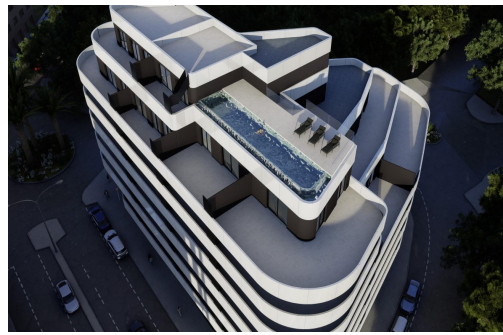

REF: RD-57263

Nueva construcción · Piso · Calpe

2 HABITACIONES

2 BAÑOS

111M²

0M²

SÍ

B

Apartamentos de Lujo en Calpe a Solo 3 Minutos de la Playa ☐☐ Viviendas Exclusivas en el Corazón de la Costa Blanca ☐ Descubra una nueva forma de vivir en la Costa Blanca con este exclusivo residencial de obra nueva en Calpe. Este complejo ofrece 55 apartamentos modernos de 1, 2 y 3 dormitorios, diseñados para ofrecer un equilibrio perfecto entre elegancia, confort y funcionalidad. ☐☐ Ubicados a solo 400 metros de la playa de Arenal-Bol y del emblemático Peñón de Ifach, estos apartamentos combinan una ubicación privilegiada con instalaciones de lujo, ideales tanto para residencia habitual como para inversión. ☐☐ Instalaciones Premium para un Estilo de Vida Exclusivo ☐ Este residencial redefine el lujo mediterráneo, con modernas zonas comunes diseñadas para el bienestar y la comodidad de sus residentes: ☐☐ Piscina infinity en la azotea con impresionantes vistas panorámicas. ☐ Gimnasio y spa para el máximo c...