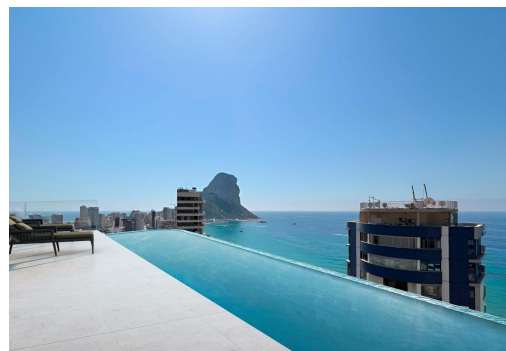

REF: RD-57263

Nueva construcción · Piso · Calpe

2 HABITACIONES

2 BAÑOS

111M²

0M²

SÍ

B