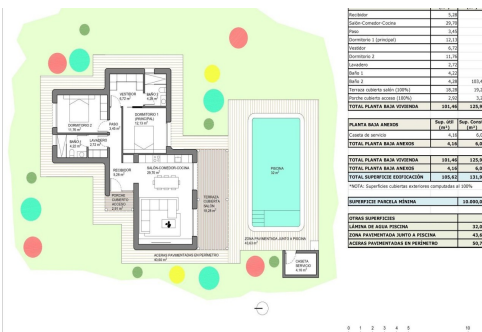

REF: RD-34611

Nowo zbudowane · Willa · Pinoso

2 SYPIALNIE

2 ŁAZIENKI

131M²

10.000M²

TAK

B

Nowo wybudowane wille na rozległych działkach w Pinoso, Alicante – Spokojne życie w śródziemnomorskim stylu w sercu natury – Odkryj ten ekskluzywny projekt nowo wybudowanych willi w Pinoso, uroczej miejscowości w głębi prowincji Alicante, znanej z tradycyjnego hiszpańskiego charakteru, pięknych górskich krajobrazów i spokojnego otoczenia. Idealne dla osób poszukujących prywatności i przestrzeni, wille te są zbudowane na działkach o powierzchni ponad 10 000 m² i oferują idealne połączenie nowoczesnego komfortu i życia na wsi, zaledwie 45 km od wybrzeża. – Wille z możliwością personalizacji i wieloma opcjami rozkładu pomieszczeń – Do wyboru jest kilka modeli willi z 2, 3 lub 4 sypialniami i 2 łazienkami (jedna z nich w łazience przy sypialni), wszystkie zaprojektowane na jednym poziomie, aby zapewnić maksymalny komfort. Ostateczna cena jest obliczana na podstawie wybranego projektu, systemu konstrukcyjnego...

key features

- Sypialnie: 2
- Łazienki: 2
- Powierzchnia: 131m²
- Działka: 10.000m²
- Ocena energetyczna: B

Szczegóły oferty

- Air Conditioning: Pre-Installed
- Beach: 40000 Meters
- Double Bedrooms: 2
- Gated
- Location: Rural, Mountain
- Near Schools
- Number of Parking Spaces: 2
- Ogród
- Parking - Space
- Private Pool
- Storage / Trastero
- Terrace: 20 Msq.
- Useable Build Space: 105 Msq.