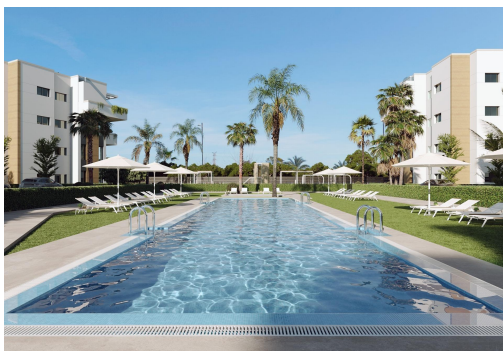

REF: RD-82681

Nieuwbouw · Appartement · Torre Pacheco

2 SLAAPKAMERS

2 BADKAMERS

83M²

0M²

JA

B