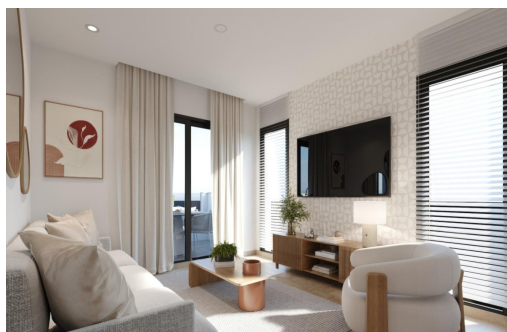

Appartements touristiques neufs à Santa Rosalía Lake and Life Resort Costa Cálida. Emplacement privilégié au cœur de la Costa Cálida. Ces appartements touristiques neufs à Santa Rosalía Lake and Life Resort représentent l'un des meilleurs investissements et l'une des meilleures opportunités de style de vie dans la région de Murcie. Situé à moins de 4 km des plages de Los Alcázares et à seulement 22 km de l'aéroport international de Murcie, le complexe offre une combinaison imbattable d'accessibilité, de loisirs et de vie méditerranéenne moderne. La ville historique de Carthagène n'est qu'à 15 minutes, tandis que plusieurs terrains de golf prestigieux sont situés dans un rayon de 10 km. Complexe résidentiel exclusif de 40 appartements. Le projet se compose de cinq bâtiments indépendants comprenant au total 40 appartements entièrement meublés, répartis sur quatre étages avec deux unités par nive...

## Les caractéristiques

- Beach: 4000 Meters
- Double Bedrooms: 2
- Furnished
- Gym
- Licensed Tourist Property
- Near Commercial Center
- Number of Parking Spaces: 1
- Storage / Trastero
- Communal Pool
- Elevator/Lift
- Gated
- Laundry Room
- Location: Rural, Urbanisation
- Near Schools
- Parking - Space
- Terrace: 10 Msq.