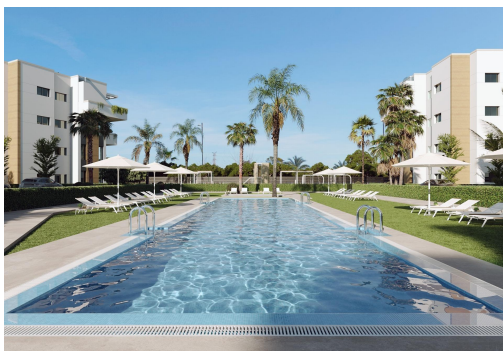

REF: RD-82681

Nueva construcción · Piso · Torre Pacheco

2 HABITACIONES

2 BAÑOS

83M²

0M²

SÍ

B