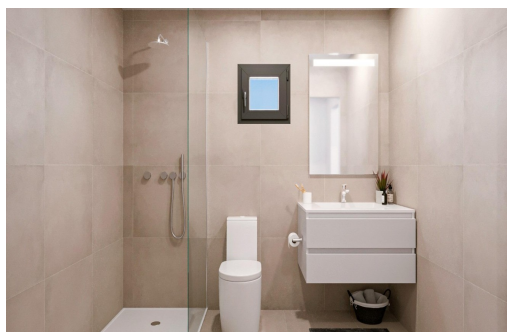

REF: RD-95503

Nowo zbudowane · Willa · Fuente Álamo

3 SYPIALNIE

2 ŁAZIENKI

94M²

191M²

TAK

B