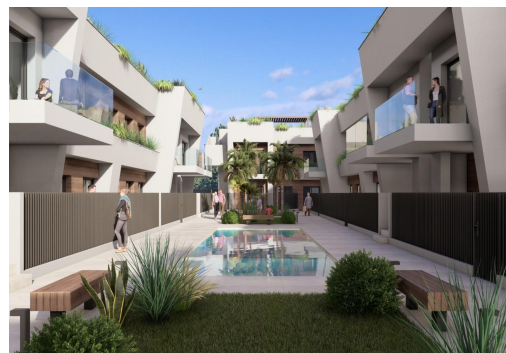

REF: RD-49185

Nowo zbudowane · Bungalow · Torre Pacheco

3 SYPIALNIE

2 ŁAZIENKI

88M²

0M²

TAK

B

Nowe domy budowlane w Torre-Pacheco, Costa Cálida. Nowoczesne bungalowy z wyjątkowymi funkcjami. Odkryj nowy kompleks mieszkaniowy w Torre-Pacheco, oferujący 24 stylowe bungalowy z 2 lub 3 sypialniami. Do wyboru są domy na parterze z przestronnymi tarasami lub jednostki na pierwszym piętrze z prywatnymi tarasami i solariami. Każde solarium obejmuje pergolę, miejsce do grillowania i wzmocnione zadaszenie, idealne do zainstalowania jacuzzi. Wszystkie domy posiadają wyznaczone miejsce parkingowe i w pełni zainstalowaną klimatyzację, zapewniającą komfort przez cały rok. Doskonała lokalizacja w Torre-Pacheco. Położona w samym sercu Torre-Pacheco, inwestycja ta cieszy się bliskością niezbędnych udogodnień, w tym supermarketów, sklepów, barów i restauracji. Tętniące życiem centrum miasta, z jego uroczą hiszpańską atmosferą, znajduje się w odległości spaceru. Dla miłośników plaż, wspaniałe Ma...

key features

- Sypialnie: 3
- Łazienki: 2
- Powierzchnia: 88m²
- Ocena energetyczna: B

Szczegóły oferty

- Air Conditioning: Yes
- Beach: 11000 Meters
- Communal Pool
- Double Bedrooms: 3
- Gated
- Location: Rural, Urbanisation
- Near Bus Route
- Near Commercial Center
- Near Schools
- Near Train Station
- Number of Parking Spaces: 1
- Ogród
- Parking - Space
- Terrace: 49 Msq.
- Useable Build Space: 78 Msq.