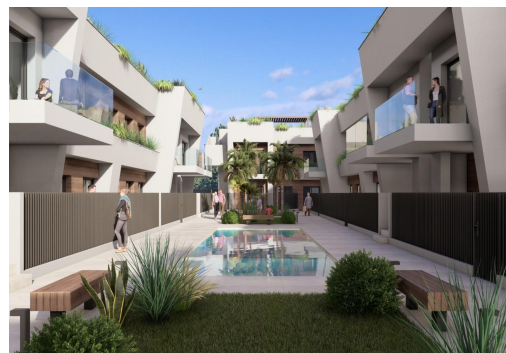

REF: RD-49185

Nueva construcción · Bungalow · Torre Pacheco

3 HABITACIONES

2 BAÑOS

88M²

0M²

SÍ

B

Viviendas de Obra Nueva en Torre-Pacheco, Costa Cálida ☐☐ Bungalows modernos con características excepcionales ☐ Descubra un nuevo complejo residencial en Torre-Pacheco, que ofrece 24 elegantes bungalows de 2 y 3 dormitorios. Elija entre viviendas en planta baja con amplias terrazas o unidades en primera planta con terrazas y solariums privados. Cada solarium incluye una pérgola, una zona de barbacoa y una cubierta reforzada, perfecta para instalar un jacuzzi. Todas las viviendas cuentan con una plaza de aparcamiento y aire acondicionado totalmente instalado, lo que garantiza el confort durante todo el año. ☐☐ Ubicación privilegiada en Torre-Pacheco ☐ Enclavada en el corazón de Torre-Pacheco, esta urbanización disfruta de la proximidad a los servicios esenciales, incluyendo supermercados, tiendas, bares y restaurantes. El vibrante centro de la ciudad, con su encantador ambiente español, está a poca distancia. Para los ama...

■ Gated

■ Location: Rural, Urbanisation

■ Near Commercial Center

■ Near Train Station

■ Parking - Space

■ Useable Build Space: 78 Msq.

■ Beach: 11000 Meters

■ Double Bedrooms: 3