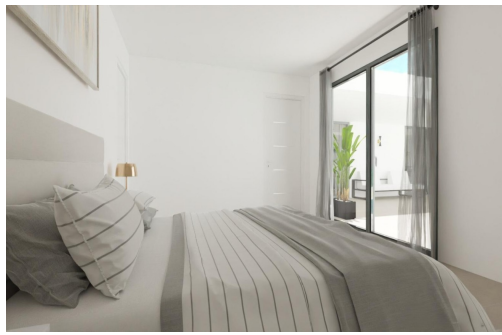

VILLAS DE OBRA NUEVA CON PISCINA PRIVADA EN MONFORTE DEL CID ☐☐ Villas de obra nueva en Monforte del Cid, con el campo de golf a sólo 3 minutos de casa y justo al lado de las ciudades de Alicante y Elche, donde encontrará una amplia oferta cultural, gastronómica, de ocio y por supuesto de costa. ☐ Las playas de arena dorada del Mediterráneo a un paso de tu nuevo hogar, un espacio donde disfrutar de días de sol y mar en cualquier momento. ☐ Villas situadas a 3 minutos del centro deportivo del campo de golf Alenda Golf, lo que la convierte en la ubicación perfecta para disfrutar de la paz de una urbanización tranquila pero tener todos los servicios al lado de casa (A tan sólo 12 minutos del Aeropuerto de Alicante-Elche). La urbanización es una comunidad que reúne lo mejor de la vida moderna y la tranquilidad del entorno natural (Sin gastos de comunidad). ☐☐ Descubra la elegancia y el confort de este precioso chalet indepe...