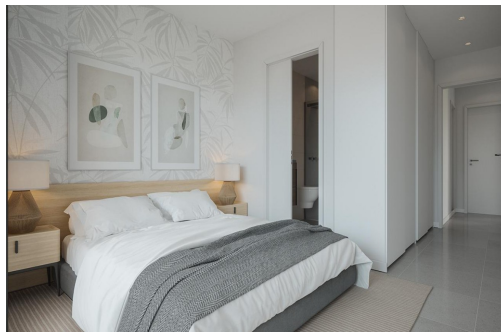

REF: RD-79450

Nueva construcción · Piso · Guardamar del Segura

2 HABITACIONES

2 BAÑOS

72M²

0M²

SÍ

B

Apartamentos de nueva construcción en el centro de Guardamar del Segura, Costa Blanca. Ubicación privilegiada cerca de la playa. Descubra este excepcional complejo residencial de nueva construcción situado en el corazón de Guardamar del Segura, una encantadora ciudad costera famosa por sus dunas naturales, bosques de pinos y playas de arena dorada. Con una ubicación ideal a solo 1 km de la playa y a poca distancia de tiendas, restaurantes, supermercados y servicios de ocio, este proyecto ofrece el equilibrio perfecto entre comodidad y estilo de vida mediterráneo. Viviendas elegantes diseñadas para el confort. Esta moderna promoción consta de apartamentos de 2 y 3 dormitorios con 2 baños (uno de ellos en suite). Los compradores pueden elegir entre viviendas en planta baja con terraza y patio, apartamentos en plantas intermedias con terraza o áticos con solárium privado, ideales para disfrutar del sol y la brisa ma...