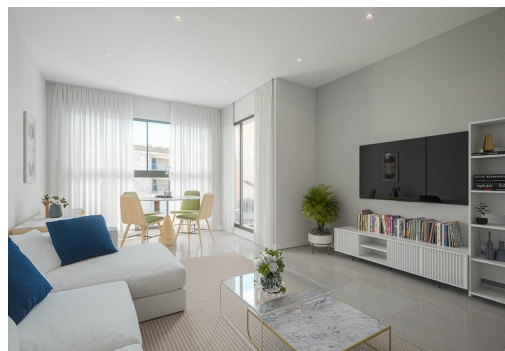

REF: RD-79450

Nueva construcción · Piso · Guardamar del Segura

2 HABITACIONES

2 BAÑOS

72M²

0M²

SÍ

B

Apartamentos de nueva construcción en el centro de Guardamar del Segura, Costa Blanca. Ubicación privilegiada cerca de la playa. Descubra este excepcional complejo residencial de nueva construcción situado en el corazón de Guardamar del Segura, una encantadora ciudad costera famosa por sus dunas naturales, bosques de pinos y playas de arena dorada. Con una ubicación ideal a solo 1 km de la playa y a poca distancia de tiendas, restaurantes, supermercados y servicios de ocio, este proyecto ofrece el equilibrio perfecto entre comodidad y estilo de vida mediterráneo. Viviendas elegantes diseñadas para el confort. Esta moderna promoción consta de apartamentos de 2 y 3 dormitorios con 2 baños (uno de ellos en suite). Los compradores pueden elegir entre viviendas en planta baja con terraza y patio, apartamentos en plantas intermedias con terraza o áticos con solárium privado, ideales para disfrutar del sol y la brisa ma...