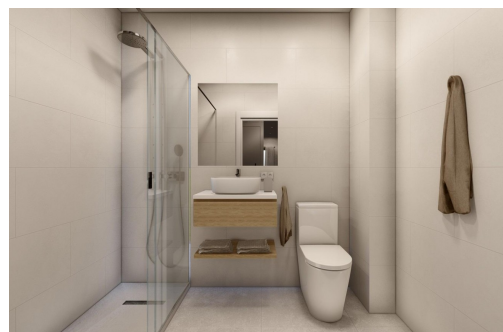

NOWO WYBUDOWANE PENTHOUSE'Y W TORRE-PACHECO □□ Nowo wybudowany kompleks apartamentów w Torre Pacheco (Murcja) w samym sercu Costa Cálida. □□ Druga faza obejmuje 25 apartamentów i penthouse'ów z 2 i 3 sypialniami. □□ Nowoczesne apartamenty z otwartą kuchnią z przestronnym i jasnym salonem-jadalnią z dostępem do dużego tarasu. □□ Nowoczesne penthousy posiadają prywatne solarium. □□ Opcjonalnie podziemne miejsce parkingowe i komórka lokatorska za dodatkową opłatą. □□ Nowoczesny kompleks ze wspólnym basenem i ogrodem. □□ Wszystkie udogodnienia są na wyciągnięcie ręki. W odległości zaledwie kilku minut znajdują się supermarkety, apteki, banki, szkoły, bary, restauracje, plaża i lotnisko. □□ W pobliżu apartamentów znajduje się również klub golfowy, a w odległości 10-25 minut jazdy samochodem od apartamentów znajduje się kilka pól golfowych. □□ Autostrada AP-7 znajduje się ...