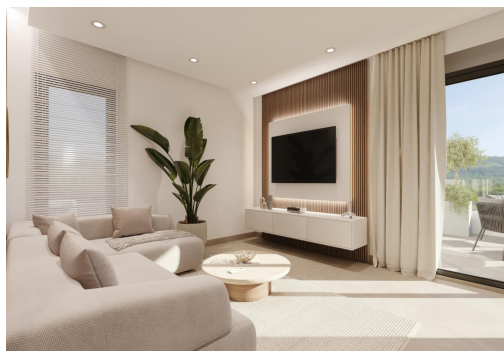

REF: RD-89023

Nowo zbudowane · Apartament · Fuente Álamo

2 SYPIALNIE

2 ŁAZIENKI

92M²

205M²

TAK

B