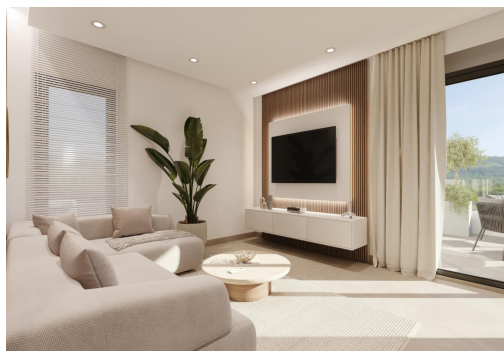

REF: RD-89023

Nybygg · Leilighet · Fuente Álamo

2 SOVEROM

2 BAD

92M²

205M²

JA

B