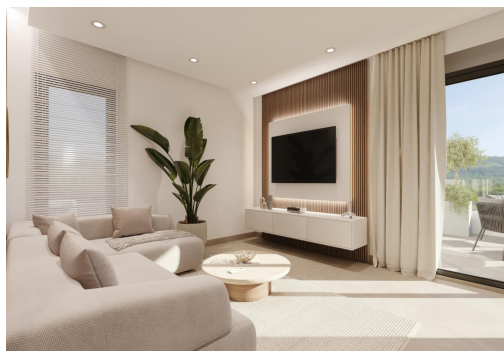

REF: RD-89023

Nieuwbouw · Appartement · Fuente Álamo

2 SLAAPKAMERS

2 BADKAMERS

92M²

205M²

JA

B