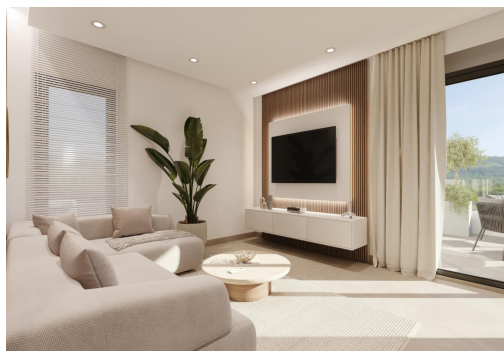

RÉE: RD-89023

Nouvelle construction · Apartment · Fuente Álamo

2 CHAMBRES

2 NBR. SDB

92M²

205M²

OUI

B