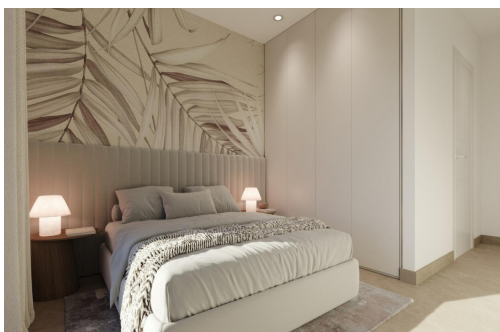

Appartements neufs à Hacienda del Álamo Golf Resort, Murcie. Logements modernes dans un cadre naturel et exclusif. Découvrez ces fantastiques appartements neufs dans le prestigieux Hacienda del Álamo Golf Resort, un lotissement fermé dans la région de Murcie qui allie tranquillité, sécurité et une offre complète de services. Entouré par la nature et bénéficiant d'un climat privilégié, ce complexe est idéal pour ceux qui recherchent un style de vie détendu sans renoncer au confort. Appartements de 2 chambres avec terrasses spacieuses. Le lotissement est composé de petites phases de seulement 2 blocs de 6 logements chacun, ce qui garantit l'intimité et une ambiance chaleureuse. Tous les appartements disposent de 2 chambres et 2 salles de bains complètes, ainsi que de grandes terrasses. Vous pouvez choisir entre :

- Rez-de-chaussée avec jardin privé
- Étage intermédiaire avec grande terrasse

Principales caractéristiques

- Chambres: 2
- Construit: 92m²
- Énergie: B
- Nbr. Sdb: 2
- Terrain: 205m²

Les caractéristiques