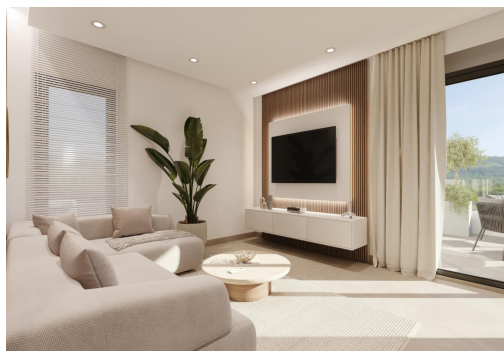

REF: RD-89023

Nueva construcción · Piso · Fuente Álamo

2 HABITACIONES

2 BAÑOS

92M²

205M²

SÍ

B

Apartamentos de Obra Nueva en Hacienda del Álamo Golf Resort, Murcia ☐☐Viviendas Modernas en un Entorno Natural y Exclusivo☐☐Descubre estos fantásticos apartamentos de obra nueva en el prestigioso Hacienda del Álamo Golf Resort, una urbanización cerrada en la región de Murcia que combina tranquilidad, seguridad y una completa oferta de servicios. Rodeado de naturaleza y con un clima privilegiado, este complejo es ideal para quienes buscan un estilo de vida relajado sin renunciar al confort.☐☐Apartamentos de 2 Dormitorios con Espaciosas Terrazas☐☐El residencial está compuesto por pequeñas fases de solo 2 bloques con 6 viviendas cada uno, lo que garantiza privacidad y un ambiente acogedor. Todos los apartamentos cuentan con 2 dormitorios y 2 baños completos, además de grandes terrazas. Puedes elegir entre:☐☐Planta baja con jardín privado☐☐Planta intermedia con terraza de gran tamaño☐☐Áticos con terraza...