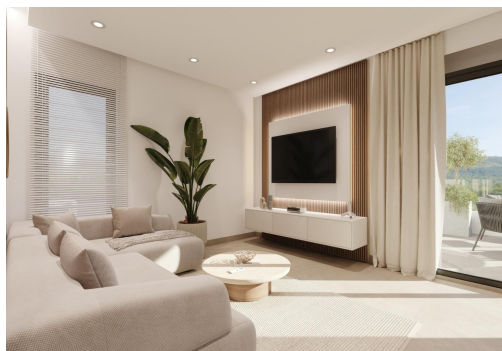

REF: RD-89023

New Build · Apartment · Fuente Álamo

2 SCHLAFZIMMER

2 BADEZIMMER

92M²

205M²

JA

B