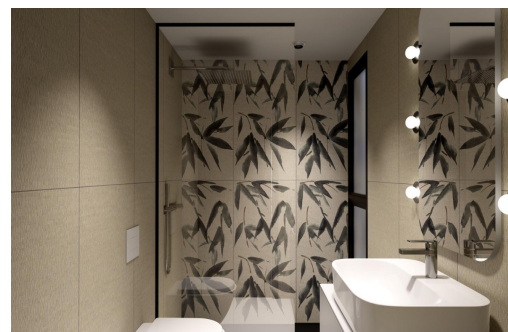

## key features

- Sypialnie: 2
- Powierzchnia: 58m<sup>2</sup>
- Łazienki: 1
- Ocena energetyczna: A