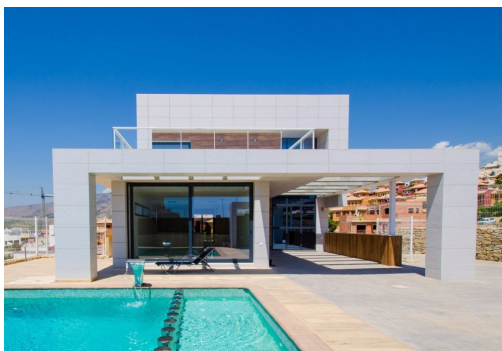

REF: RD-45556

Nueva construcción · Chalet · Finestrat

4 HABITACIONES

4 BAÑOS

206M²

504M²

SÍ

B

VILLA MODERNA A UN PASO DE BENIDORM!!! Esta villa ha sido construida con acabados de lujo como fachada ventilada para mayor aislamiento térmico y menor consumo energético y solarium. Construcción alto standing ofreciendo un diseño vanguardista, funcional y elegantes, espacios confortables y acabados de alta calidad. Amplia parcela y piscina privada. Su óptima orientación y sus grandes ventanales permiten la entrada de luz natural durante todo el día. Su situación elevada y con ligera pendiente garantizan estupendas vistas al mar en la distancia. Se trata de un hogar de lujo con amplias y luminosas estancias de espacios diseñados para ser vividos, de concepto abierto en su planta baja, con excepcionales vistas, a tan sólo un paso del mar y de la montaña. Un sueño de muchos... al alcance de unos pocos.