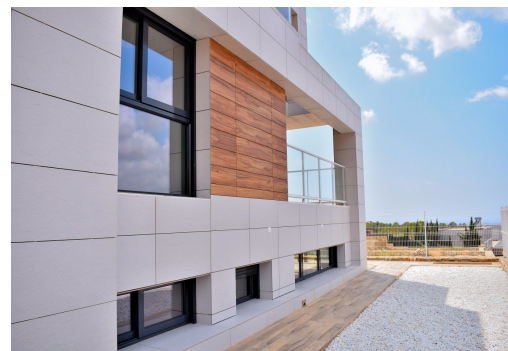

REF: RD-45556

Nueva construcción · Chalet · Finestrat

4 HABITACIONES

4 BAÑOS

206M²

504M²

SÍ

B

VILLA MODERNA A UN PASO DE BENIDORM!!! Esta villa ha sido construida con acabados de lujo como fachada ventilada para mayor aislamiento térmico y menor consumo energético y solarium. Construcción alto standing ofreciendo un diseño vanguardista, funcional y elegantes, espacios confortables y acabados de alta calidad. Amplia parcela y piscina privada. Su óptima orientación y sus grandes ventanales permiten la entrada de luz natural durante todo el día. Su situación elevada y con ligera pendiente garantizan estupendas vistas al mar en la distancia. Se trata de un hogar de lujo con amplias y luminosas estancias de espacios diseñados para ser vividos, de concepto abierto en su planta baja, con excepcionales vistas, a tan sólo un paso del mar y de la montaña. Un sueño de muchos... al alcance de unos pocos.

Información clave

- Habitaciones: 4
- Baños: 4
- Construidos: 206m²
- Parcela: 504m²
- Calificación energética: B

Características

- Air Conditioning: Pre-Installed
- Beach: 4000 Meters
- Double Bedrooms: 4
- Gated
- Jardin
- Location: Coastal, Mountain, Urbanisation
- Near Bus Route
- Near Commercial Center
- Near Schools
- Near Trees
- Number of Parking Spaces: 1
- Parking - Space
- Private Pool
- Solarium: Yes
- Storage / Trastero
- Terrace: 80 Msq.