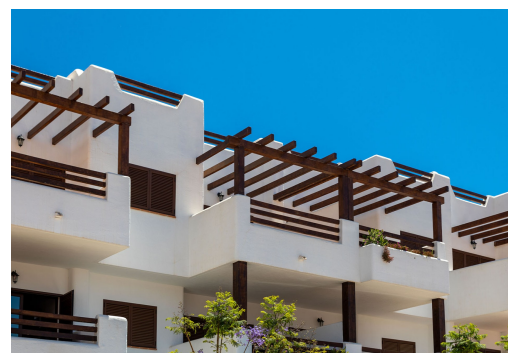

REF: TM-24699

Nowo zbudowane · Bungalow · Pulpi

3 SYPIALNIE

2 ŁAZIENKI

187M²

97M²

TAK

W PROCESIE