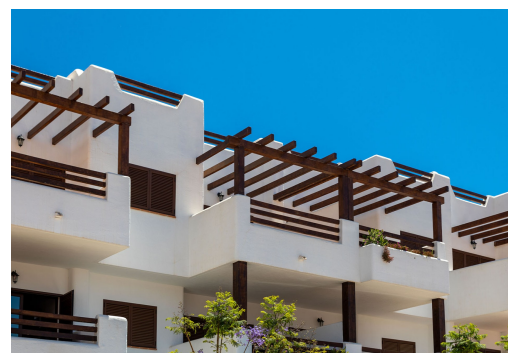

REF: TM-24699

Nybygg · Bungalow · Pulpi

3 SOVEROM

2 BAD

187M²

97M²

JA

UNDER ARBEID