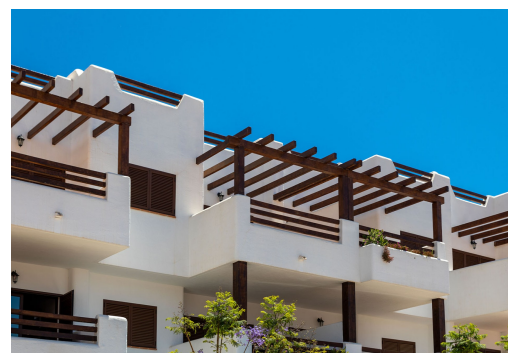

REF: TM-24699

Nieuwbouw · Bungalow · Pulpi

3 SLAAPKAMERS

2 BADKAMERS

187M<sup>2</sup>

97M<sup>2</sup>

JA

IN BEHANDELING