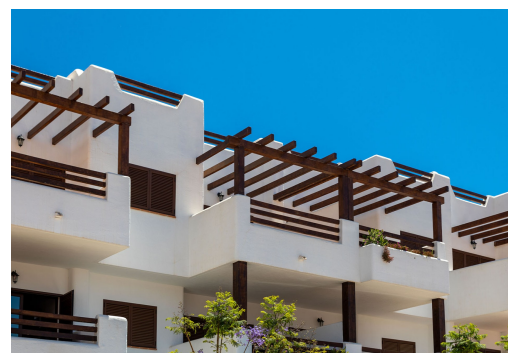

REF: TM-24699

Novostavba · Bungalow · Pulpi

3 LOŽNICE

2 KOUPELNY

187M²

97M²

ANO

V PROCESU