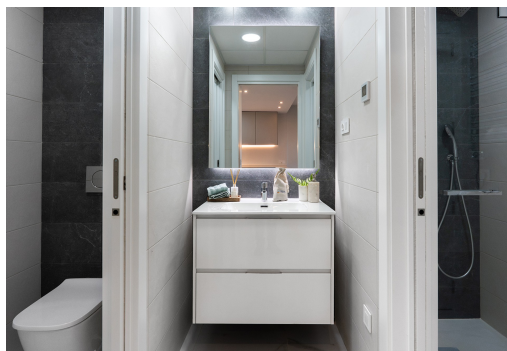

REF: TM-58208

Nieuwbouw · Appartement · Torrevieja

3 SLAAPKAMERS

2 BADKAMERS

138M²

99M²

JA

IN BEHANDELING