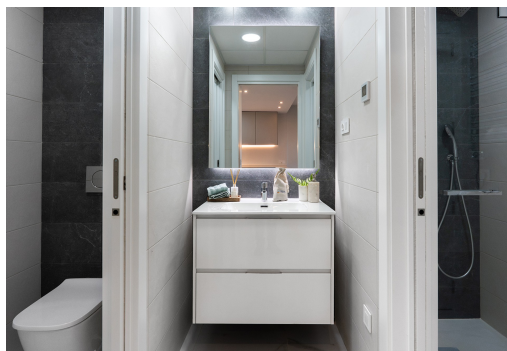

REF: TM-58208

Nueva construcción · Piso · Torre vieja

3 HABITACIONES

2 BAÑOS

138M²

99M²

SÍ

EN PROCESO