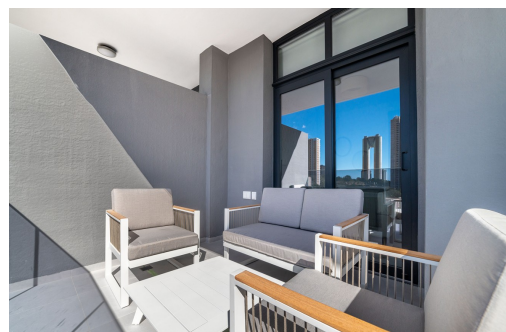

REF: TM-64401

Nowo zbudowane · Apartament · Benidorm

2 SYPIALNIE

2 ŁAZIENKI

94M²

74M²

TAK

W PROCESIE