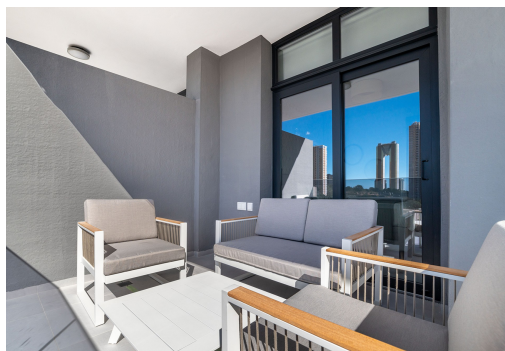

REF: TM-64401

Nueva construcción · Piso · Benidorm

2 HABITACIONES

2 BAÑOS

94M²

74M²

SÍ

EN PROCESO