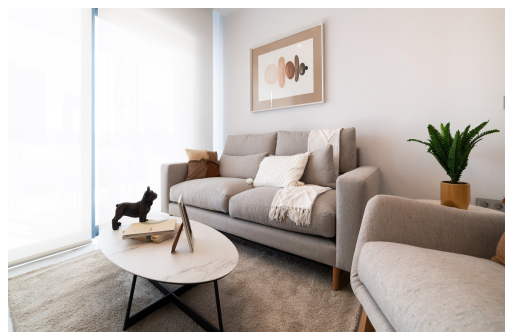

El mar, el golf y la vida de Benidorm, todo se puede disfrutar en Eagle Tower by TM. Ubicación privilegiada, junto a "Las Rejas Golf", a tan solo 1km de playa de Poniente y con una excelente comunicación tanto con la N-332 como la AP7. Eagle Tower by TM va a contar con una única torre con una variada tipología de viviendas, donde podrás elegir entre 1, 2, 3 y 4 dormitorios, con plaza de aparcamiento y amplias terrazas con barandillas de vidrio que te permitirán disfrutar de mayor luminosidad y vistas desde tu vivienda. Además, la urbanización incluye unas magníficas zonas comunes de 5.400 metros cuadrados con: piscina de adultos, piscina infantil, 2 jacuzzis, zona infantil, gimnasio equipado, pista de pádel, pista multideporte, zonas verdes y varias zonas de aparcamiento de bicicletas.