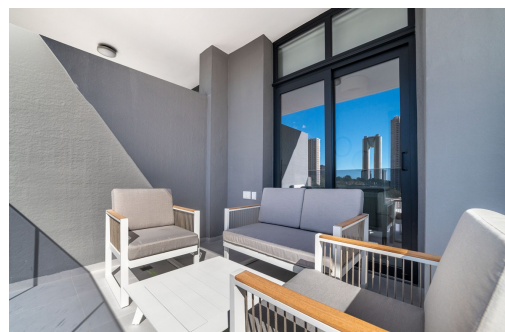

Das Meer, das Golfen und das Leben von Benidorm können Sie alles im Eagle Tower by TM genießen. Eine privilegierte Lage direkt am "Las Rejas Golfplatz", nur 1 km vom Playa Poniente entfernt und mit ausgezeichneter Anbindung sowohl an die N-332 als auch an die AP7. Eagle Tower by TM wird einen einzigen Turm mit einer Vielzahl von Wohntypen haben, aus denen Sie zwischen 1, 2, 3 und 4 Schlafzimmern wählen können, mit Parkplatz und großen Terrassen mit Glasgeländern, die Ihnen mehr Helligkeit und Aussicht von Ihrem Zuhause aus bieten. Darüber hinaus umfasst die Wohnanlage großartige Gemeinschaftsbereiche von 5.400 Quadratmetern mit: Erwachsenenpool, Kinderbecken, 2 Whirlpools, Kinderbereich, ausgestattetem Fitnessstudio, Paddle-Tennisplatz, Multisportplatz, Grünflächen und mehreren Fahrradparkplätzen.