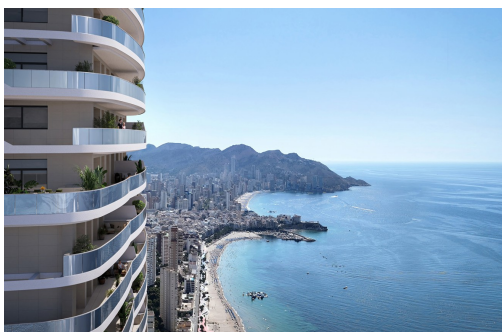

REF: TM-31638

Nueva construcción · Piso · Benidorm

2 HABITACIONES

2 BAÑOS

109M²

87M²

SÍ

EN PROCESO

TM Tower se sitúa en Benidorm, a 150 metros de la playa de Poniente, el paraíso vacacional de la Costa Blanca, reconocido a nivel internacional por ser una de las ciudades más vivas de la costa española y la mejor de las elecciones para vivir o disfrutar de tus vacaciones sin renunciar a nada. Un entorno de alto confort donde el principal objetivo es conseguir una calidad de vida excepcional.