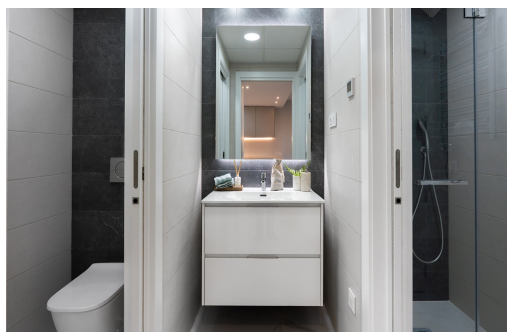

REF: TM-71814

Nowo zbudowane · Bungalow · Torre Vieja

3 SYPIALNIE

2 ŁAZIENKI

138M²

99M²

TAK

W PROCESIE