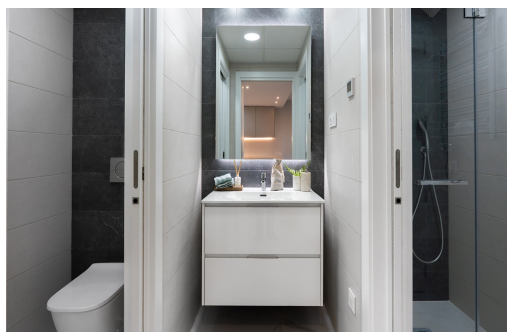

Klíčové vlastnosti

- Ložnice: 3
- Postaveno: 138m²
- Energetické hodnocení: V procesu
- Koupelny: 2
- Pozemek: 99m²