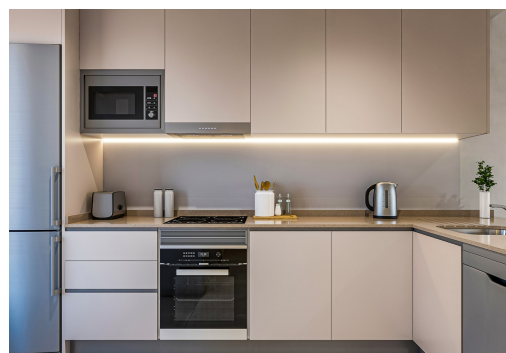

REF: TM-32416

Nybygg · Leilighet · Torre Vieja

2 SOVEROM

2 BAD

154M²

78M²

JA

UNDER ARBEID