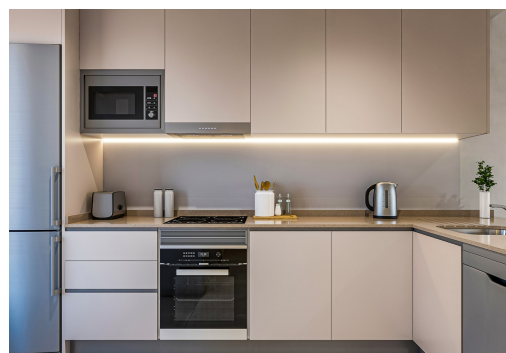

REF: TM-32416

Nieuwbouw · Appartement · Torrevieja

2 SLAAPKAMERS

2 BADKAMERS

154M²

78M²

JA

IN BEHANDELING