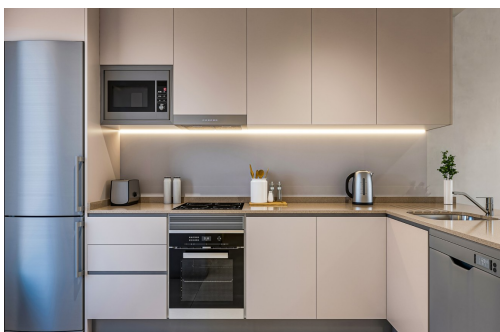

REF: TM-76397

Nowo zbudowane · Apartament · Torrevieja

2 SYPIALNIE

1 ŁAZIENKI

96M²

70M²

TAK

W PROCESIE