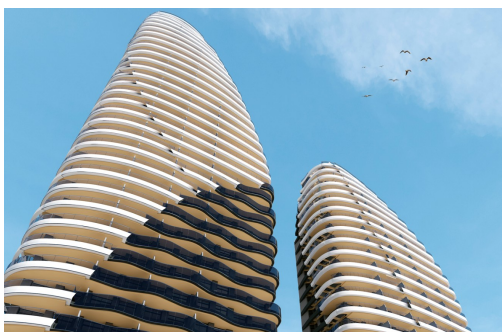

REF: TM-90313

Nueva construcción · Piso · Benidorm

3 HABITACIONES

3 BAÑOS

164M²

128M²

SÍ

EN PROCESO

Sunset Sailors by TM se encuentra en una zona privilegiada de la playa de Poniente, a tan solo 50 metros. La urbanización cuenta con un total de 286 viviendas con apartamentos de 1, 2, 3 y 4 dormitorios con impresionantes vistas al mar, y con unas amplias terrazas que te permitirán tener la sensación única de estar navegando desde tu casa. Las zonas comunes de Sunset Sailors by TM son la culminación perfecta para este residencial tan especial. Piscinas, una de ellas climatizable, jacuzzis, zona chill out, sala coworking, gimnasio panorámico, una gran zona deportiva con pista de padel, pista de tenis y pista multideporte, o incluso una sala de cine, son algunas de las amenities de las que podrás disfrutar si decides hacer de Sunset Sailors by TM tu nuevo hogar.