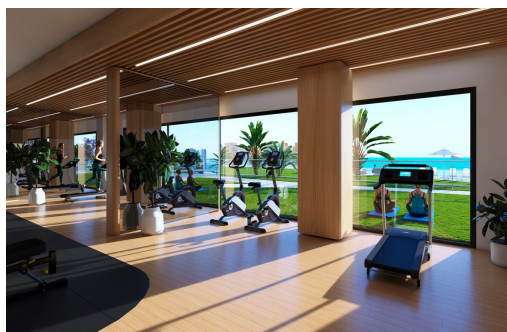

key features

- Sypialnie: 2
- Powierzchnia: 109m²
- Ocena energetyczna: W procesie

- Łazienki: 2
- Działka: 82m²