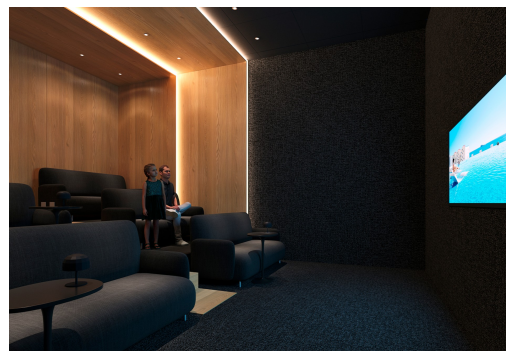

REF: TM-21631

Nieuwbouw · Appartement · Benidorm

2 SLAAPKAMERS

2 BADKAMERS

109M²

82M²

JA

IN BEHANDELING