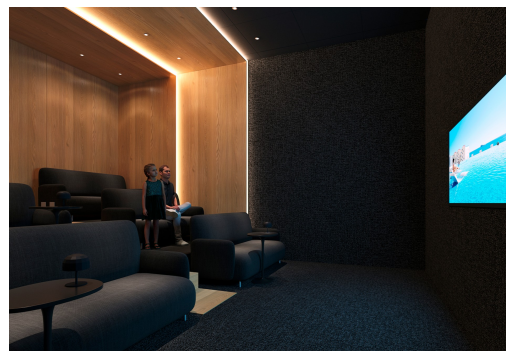

RÉF: TM-21631

Nouvelle construction · Apartment · Benidorm

2 CHAMBRES

2 NBR. SDB

109M²

82M²

OUI

EN COURS