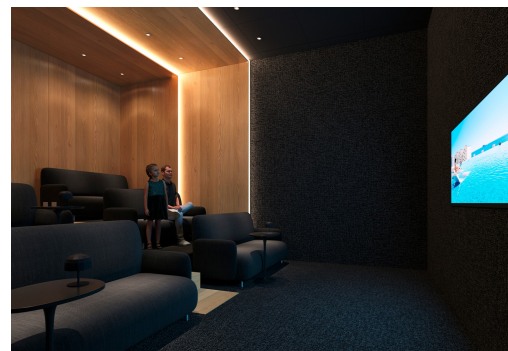

REF: TM-21631

Novostavba · Apartment · Benidorm

2 LOŽNICE

2 KOUPELNY

109M²

82M²

ANO

V PROCESU