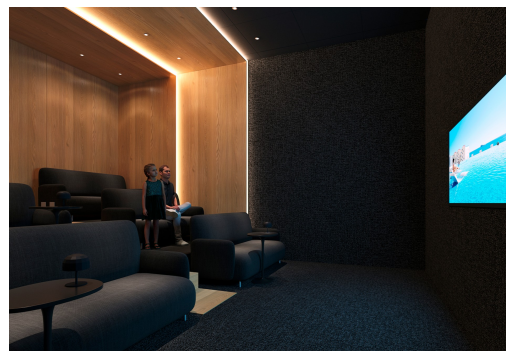

REF: TM-21631

Novostavba · Apartment · Benidorm

2 LOŽNICE

2 KOUPELNY

109M²

82M²

ANO

V PROCESU