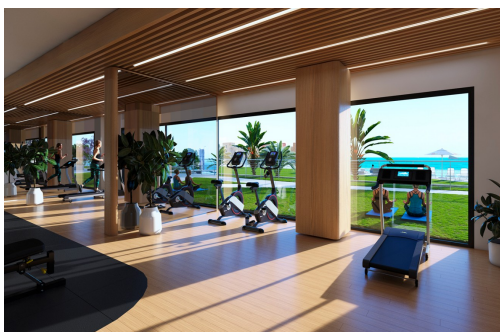

## key features

- Sypialnie: 2
- Powierzchnia: 111m<sup>2</sup>
- Ocena energetyczna: W procesie

- Łazienki: 2
- Działka: 86m<sup>2</sup>