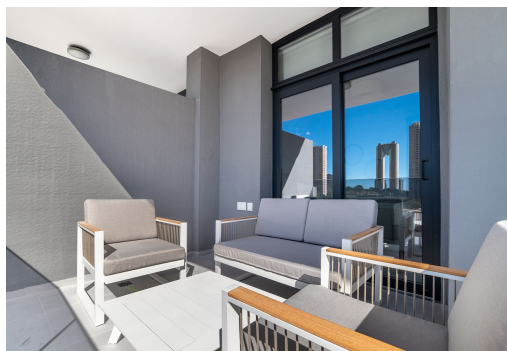

REF: TM-88310

Nowo zbudowane · Penthouse · Benidorm

3 SYPIALNIE

3 ŁAZIENKI

325M²

121M²

TAK

W PROCESIE