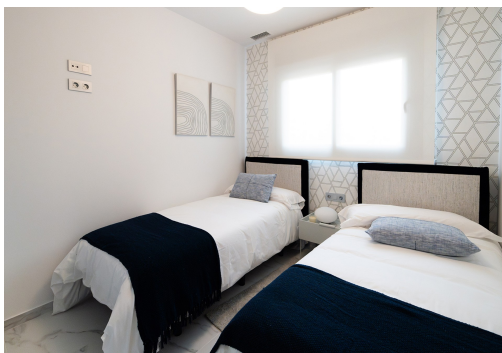

REF: TM-88310

Nieuwbouw · Penthouse · Benidorm

3 SLAAPKAMERS

3 BADKAMERS

325M²

121M²

JA

IN BEHANDELING