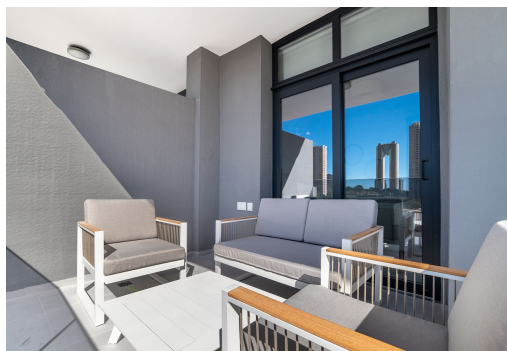

RÉF: TM-88310

Nouvelle construction · Penthouse · Benidorm

3 CHAMBRES

3 NBR. SDB

325M²

121M²

OUI

EN COURS