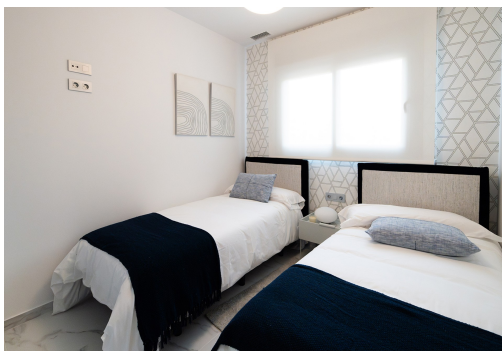

REF: TM-88310

Nueva construcción · Ático · Benidorm

3 HABITACIONES

3 BAÑOS

325M<sup>2</sup>

121M<sup>2</sup>

SÍ

EN PROCESO