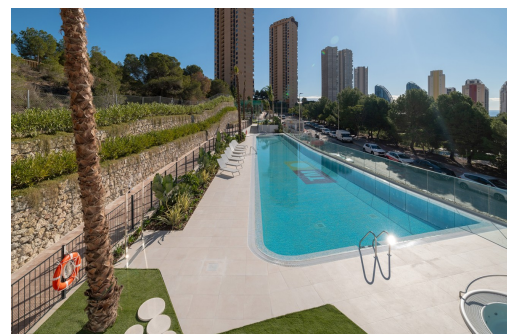

Das Meer, das Golfen und das Leben von Benidorm können Sie alles im Eagle Tower by TM genießen. Eine privilegierte Lage direkt am "Las Rejas Golfplatz", nur 1 km vom Playa Poniente entfernt und mit ausgezeichneter Anbindung sowohl an die N-332 als auch an die AP7. Eagle Tower by TM wird einen einzigen Turm mit einer Vielzahl von Wohntypen haben, aus denen Sie zwischen 1, 2, 3 und 4 Schlafzimmern wählen können, mit Parkplatz und großen Terrassen mit Glasgeländern, die Ihnen mehr Helligkeit und Aussicht von Ihrem Zuhause aus bieten. Darüber hinaus umfasst die Wohnanlage großartige Gemeinschaftsbereiche von 5.400 Quadratmetern mit: Erwachsenenpool, Kinderbecken, 2 Whirlpools, Kinderbereich, ausgestattetem Fitnessstudio, Paddle-Tennisplatz, Multisportplatz, Grünflächen und mehreren Fahrradparkplätzen.