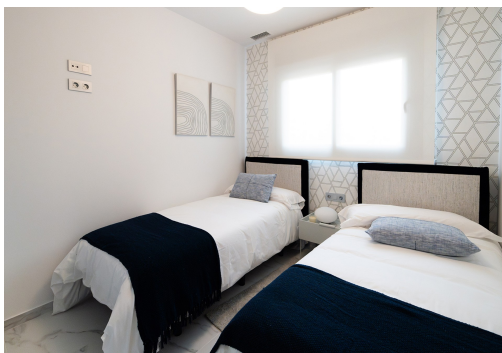

REF: TM-88310

New Build · Penthouse · Benidorm

3 SCHLAFZIMMER

3 BADEZIMMER

325M²

121M²

JA

IN BEARBEITUNG