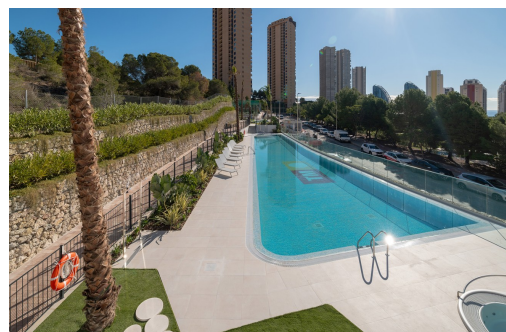

Klíčové vlastnosti

- Ložnice: 3
- Postaveno: 325m²
- Energetické hodnocení: V procesu
- Koupelny: 3
- Pozemek: 121m²